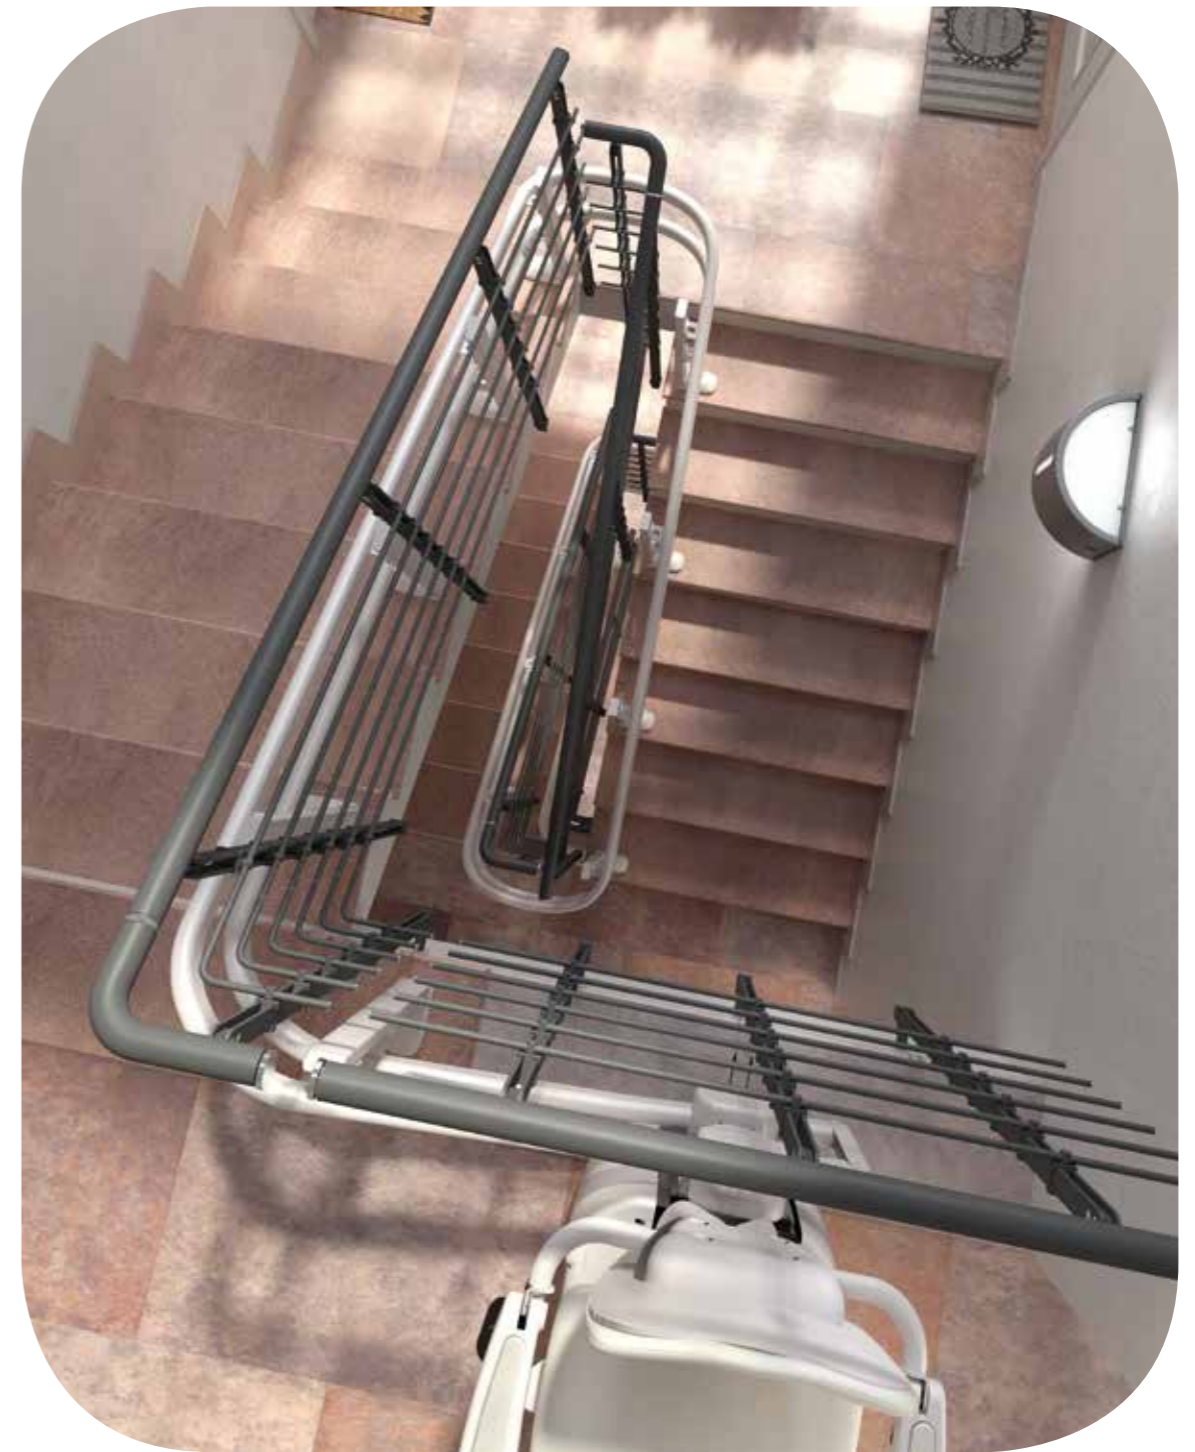

*Dolce Vita*

**MASSIMA  
FLESSIBILITÀ  
E MINIMO  
INGOMBRO**

VIMEC DOLCE VITA può essere installata sia sul lato interno che sul lato esterno delle scale. Nessun problema di ingombro sulla scala perché ha pedana, sedile e braccioli completamente ripiegabili. Il sedile e la pedana si chiudono e aprono insieme con un unico dolce movimento. Tra i colori del sedile e della guida puoi scegliere quelli più adatti al tuo arredamento. Bastano pochi, semplici gesti e la poltroncina diventa subito familiare.

*Dolce Vita*

La guida su misura della poltroncina Dolce Vita si adatta per le scale più lunghe e difficili.

La tecnologia bitubo Vimec offre garanzia di stabilità sempre, insieme alla riduzione degli ingombri sui pianerottoli e lungo la scala.